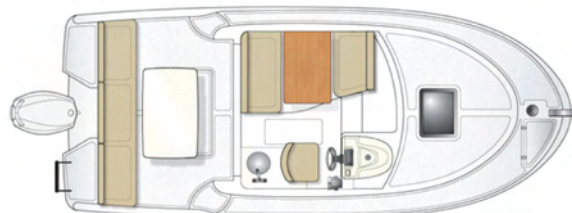

Novedad - New 2012

Características - Characteristics

Eslora Total - Overall length.....	6,5 m
Eslora de casco - Hull length.....	5,99 m
Manga - Beam.....	2,49 m
Peso sin motor (kg) - Dry Weight.....	1.300 Kg
Desplazamiento maxim - Displacement.....	2.430 kg
Fueraborda (monomotor) - Outboard Engine.....	hasta/up to 150 Hp
Capacidad deposito combustible - Fuel Capacity.....	143 L
Categoría - Category.....	C
Nº maximo pasajeros - Nº Persons max. recommended.....	6