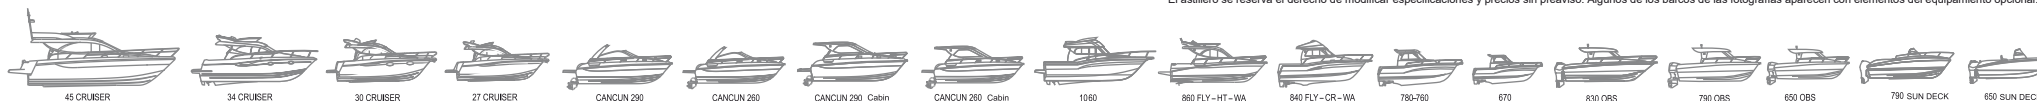

Summary Optionals Equipments

Services Battery (include: split charger, additional switch and battery box).
Battery Charger 12V/25 amp (Require 220 V shore power).
Fridge 50 L (12v).
600 W Electric Windlass (For 8mm chain, remote control from console).
Radio Mp3 with USB (2 speakers in cockpit water-proof).
220 V Shore- power (waterproof socket, socket in cabin, magnetothermic switch, power cable to shore).
Manual WC (black-water holding tank).
Cockpit.
2 Foldable upholstered Side Seats in Cockpit (Port + Stbd).
1 Upholstered Seat with Storage at Cockpit Bow.
Wardrobe (port-side).
Hull colour Band (Gelcoat ISO NPG).
Wheelhouse Roof Opennig Hatch.
Extra - Cockpit Table in fiber glass or teak wood.
Wooding hand- railing around cockpit (Port + Stbd).
Bathing Platform.
Full Cockpit Closing Canvas Cover (stainless steel inox frames - acces door - transparent windows).
Telescopic Cockpit Canvas Top (inox).
Bow solarium mattres.