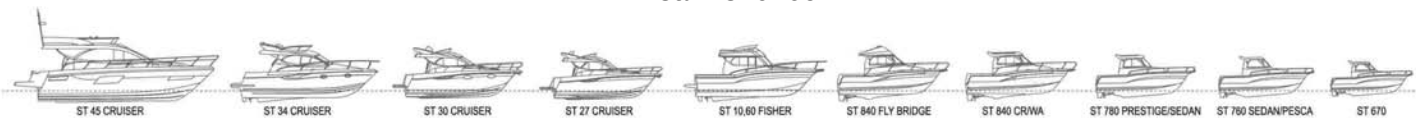

Dimensiones en cubierta:

Timonería: 2,10 x 1,60 m (altura 1,80) - Bañera 2,30 x 1,66 m

Walk around: ancho laterales, 25 cms - en proa, 50 cms

Capó motor enrasado & Piso timonería en cota superior al de la bañera.

MODELO - VERSIÓN	MOTORIZACIÓN
ST 670 PESCA	Yanmar 4JH3-DTHE 125
	Volvo D3 - 130
	Yanmar 4BY-C 150
	Volvo D3 - 160

El astillero se reserva el derecho de modificar especificaciones sin preaviso. Algunos de los barcos de las fotografías aparecen con elementos del equipamiento opcional.

www.starfisher.com