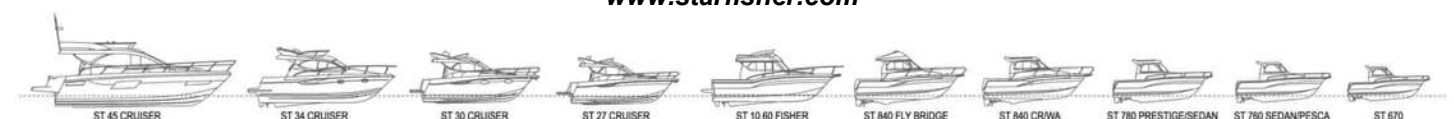

Equipamiento opcional

Molinete eléctrico - Indicador ángulo de timón - Toldo sol - Agua lavaparabrisas - Piso cabina en madera listada - Frigorífico - Toma de 220 v - Cargador baterías - Batería servicios - Hélice de proa.

MODELO - VERSIÓN	MOTORIZACIÓN
ST 780 SEDAN	Yanmar 4BY-C 180
	Volvo D3 - 190
	Yanmar 6BY-C 220
	Volvo D4 - 225

El astillero se reserva el derecho de modificar especificaciones sin preaviso. Algunos de los barcos de las fotografías aparecen con elementos del equipamiento opcional.

www.starfisher.com